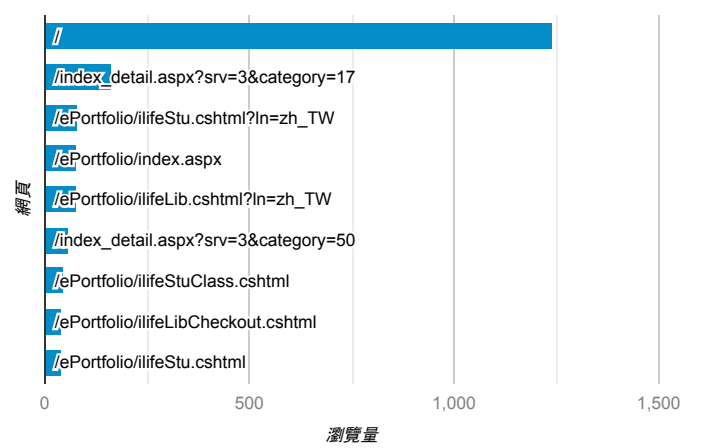

報表03\_內容

2019年3月18日 - 2019年3月24日

所有使用者  
100.00% 個工作階段

網頁載入平均需時 (秒)

瀏覽量 (依網頁分組)

網頁載入平均需時 (秒)和瀏覽量 (依 網頁 分組)

網頁	平均網頁載入時間 (秒)	瀏覽量
/index_detail.aspx?srv=3&category=13&pg=218	3.66	1
/index_detail.aspx?srv=3&category=50	3.24	57
/index_detail.cshtml?srv=3&category=10	2.91	14
/index_detail.cshtml?srv=3&category=40	2.64	8
/index_detail.aspx?srv=3&category=10	2.62	13
/	2.38	1,239
/index_detail.cshtml?srv=3&category=17	1.91	4
/index_detail.aspx?srv=3&category=17	1.87	164
/ePortfolio/ilifeStu.cshtml?ln=zh_TW	1.66	81
/index_detail_share.aspx?id=DE0AEF038978BD76	1.28	9

造訪和新造訪率 (依 關鍵字 分組)

關鍵字	工作階段	新工作階段百分比
(not provided)	628	77.71%
(not set)	1	0.00%
排球社心得	1	0.00%

網頁載入平均需時 (秒) (依瀏覽器分組)

瀏覽器	平均網頁載入時間 (秒)
Chrome	2.56
Safari	2.47
Samsung Internet	0.65