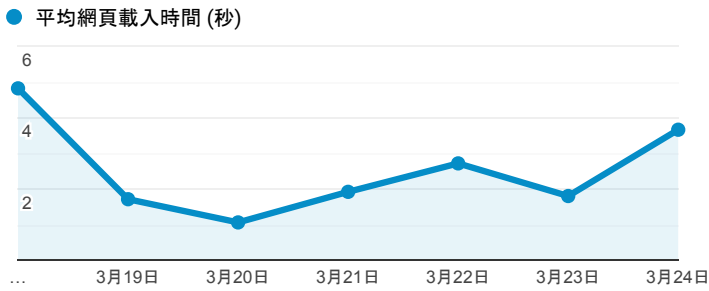

報表03\_內容

2019年3月18日 - 2019年3月24日

所有使用者  
100.00% 個工作階段

網頁載入平均需時 (秒)

瀏覽量 (依網頁分組)

網頁載入平均需時 (秒)和瀏覽量 (依 網頁 分組)

網頁	平均網頁載入時間 (秒)	瀏覽量
/index_detail.aspx?srv=3&category=13&pg=218	3.66	1
/index_detail.aspx?srv=3&category=50	3.24	57
/index_detail.cshtml?srv=3&category=10	2.91	14
/index_detail.cshtml?srv=3&category=40	2.64	8
/index_detail.aspx?srv=3&category=10	2.62	13
/	2.38	1,239
/index_detail.cshtml?srv=3&category=17	1.91	4
/index_detail.aspx?srv=3&category=17	1.87	164
/ePortfolio/ilifeStu.cshtml?ln=zh_TW	1.66	81
/index_detail_share.aspx?id=DE0AEF038978BD76	1.28	9

造訪和新造訪率 (依 關鍵字 分組)

關鍵字	工作階段	新工作階段百分比
(not provided)	628	77.71%
(not set)	1	0.00%
排球社心得	1	0.00%

網頁載入平均需時 (秒) (依瀏覽器分組)

瀏覽器	平均網頁載入時間 (秒)
Chrome	2.56
Safari	2.47
Samsung Internet	0.65